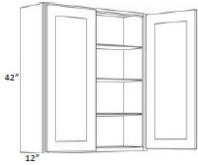

42" High Double Door - Wall Cabinets

Alabaster

W2442	Wall - 24"W x 42"H x 12"D - 2 Doors - 3 Shelves	$575.76
W2742	Wall - 27"W x 42"H x 12"D - 2 Doors - 3 Shelves	$629.21
W3042	Wall - 30"W x 42"H x 12"D - 2 Doors - 3 Shelves	$640.46
W3342	Wall - 33"W x 42"H x 12"D - 2 Doors - 3 Shelves	$705.17
W3642	Wall - 36"W x 42"H x 12"D - 2 Doors - 3 Shelves	$759.55
W3942	Wall - 39"W x 42"H x 12"D - 2 Doors - 3 Shelves (1-1/2" center stil	$886.15