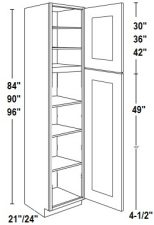

CT-HANDICUT Remove 4-1/2" toe kick base bottom - price is per cabinet, add\$57y42

Pantry Cabinet Single Door - Tall Cabinets

UC1521x84	Wall Pantry - 15"W x 84"H x 21"D - 2 Doors (Upper:30"H , Bottom:36"H)	\$929.90
UC1524x84	Wall Pantry - 15"W x 84"H x 24"D - 2 Doors (Upper:30"H , Bottom:42"H)	\$929.90
UC1524x90	Wall Pantry - 15"W x 90"H x 24"D - 2 Doors (Upper:36"H , Bottom:42"H)	\$1490.38
UC1524x96	Wall Pantry - 15"W x 96"H x 24"D - 2 Doors (Upper:42"H , Bottom:42"H)	\$1490.27
UC1821x84	Wall Pantry - 18"W x 84"H x 21"D - 2 Doors (Upper:30"H , Bottom:36"H)	\$1093.36
UC1824x84	Wall Pantry - 18"W x 84"H x 24"D - 2 Doors (Upper:30"H , Bottom:42"H)	\$1093.36
UC1824x90	Wall Pantry - 18"W x 90"H x 24"D - 2 Doors (Upper:36"H , Bottom:42"H)	\$1498.79
UC1824x96	Wall Pantry - 18"W x 96"H x 24"D - 2 Doors (Upper:42"H , Bottom:42"H)	\$1494.62