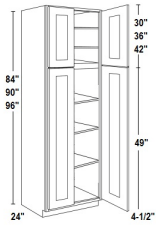

Pantry Cabinet Double Door - Tall Cabinets

Blue Night

UC2412x84	Wall Pantry - 24"W x 84"H x 12"D - 4 Doors (Upper:30"H , Bottom:36"H)	$1,096.03
UC2412x90	Wall Pantry - 24"W x 90"H x 12"D - 4 Doors (Upper:36"H , Bottom:42"H)	$1,193.94
UC2412x96	Wall Pantry - 24"W x 96"H x 12"D - 4 Doors (Upper:42"H , Bottom:48"H)	$1,293.23
UC2424x84	Wall Pantry - 24"W x 84"H x 24"D - 4 Doors (Upper:30"H , Bottom:36"H)	$1,290.57
UC2424x90	Wall Pantry - 24"W x 90"H x 24"D - 4 Doors (Upper:36"H , Bottom:42"H)	$1,393.82
UC2424x96	Wall Pantry - 24"W x 96"H x 24"D - 4 Doors (Upper:42"H , Bottom:48"H)	$1,498.96
UC3024x84	Wall Pantry - 30"W x 84"H x 24"D - 4 Doors (Upper:30"H , Bottom:36"H)	$1,393.33
UC3024x90	Wall Pantry - 30"W x 90"H x 24"D - 4 Doors (Upper:36"H , Bottom:42"H)	$1,499.45
UC3024x96	Wall Pantry - 30"W x 96"H x 24"D - 4 Doors (Upper:42"H , Bottom:48"H)	$1,696.96