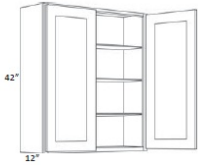

42" High Double Door - Wall Cabinets

Cortland Pearl

W2442	Wall - 24"W x 42"H x 12"D - 2 Doors - 3 Shelves (Butt Doors)	$504.73
W2742	Wall - 27"W x 42"H x 12"D - 2 Doors - 3 Shelves (Butt Doors)	$554.32
W3042	Wall - 30"W x 42"H x 12"D - 2 Doors - 3 Shelves (Butt Doors)	$574.02
W3342	Wall - 33"W x 42"H x 12"D - 2 Doors - 3 Shelves (Butt Doors)	$618.86
W3642	Wall - 36"W x 42"H x 12"D - 2 Doors - 3 Shelves (Butt Doors)	$654.86
W4242	Wall - 42"W x 42"H x 12"D - 2 Doors - 3 Shelves (Butt Doors)	$761.51