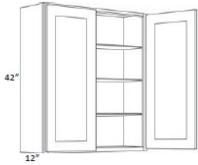

42" High Double Door - Wall Cabinets

Cortland Slate

W2442	Wall - 24"W x 42"H x 12"D - 2 Doors - 3 Shelves (Butt Doors)	$504.73
W2742	Wall - 27"W x 42"H x 12"D - 2 Doors - 3 Shelves (Butt Doors)	$554.32
W3042	Wall - 30"W x 42"H x 12"D - 2 Doors - 3 Shelves (Butt Doors)	$574.02
W3342	Wall - 33"W x 42"H x 12"D - 2 Doors - 3 Shelves (Butt Doors)	$618.86
W3642	Wall - 36"W x 42"H x 12"D - 2 Doors - 3 Shelves (Butt Doors)	$654.86
W4242	Wall - 42"W x 42"H x 12"D - 2 Doors - 3 Shelves (Butt Doors)	$761.51