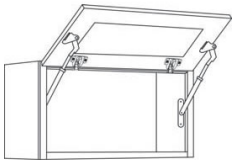

## Horizontal Wall Cabinets - Wall Cabinets

Shaker Spice

3015-HD	Horizontal Wall Cabinet - 30"W x 15"H x 12"D	\$237.69
3018-HD	Horizontal Wall Cabinet - 30"W x 18"H x 12"D	\$236.03
3024-HD	Horizontal Wall Cabinet - 30"W x 24"H x 12"D	\$292.97
3615-HD	Horizontal Wall Cabinet - 36"W x 15"H x 12"D	\$278.04
3618-HD	Horizontal Wall Cabinet - 36"W x 18"H x 12"D	\$257.59
3624-HD	Horizontal Wall Cabinet - 36"W x 24"H x 12"D	\$316.19