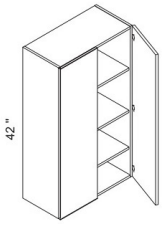

42" High Double Door - Wall Cabinets

Altmann Yellow Walnut

W2442	Wall - 24"W x 42"H x 12"D - 2 Doors - 3 Shelves	$359.32
W2742	Wall - 27"W x 42"H x 12"D - 2 Doors - 3 Shelves	$390.20
W3042	Wall - 30"W x 42"H x 12"D - 2 Doors - 3 Shelves	$421.14
W3342	Wall - 33"W x 42"H x 12"D - 2 Doors - 3 Shelves	$452.02
W3642	Wall - 36"W x 42"H x 12"D - 2 Doors - 3 Shelves	$482.96