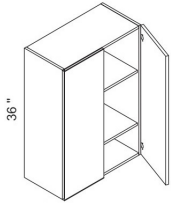

36" High Double Door - Wall Cabinets

Altmann Yellow Walnut

W2436	Wall - 24"W x 36"H x 12"D - 2 Doors - 2 Shelves	$299.65
W2736	Wall - 27"W x 36"H x 12"D - 2 Doors - 2 Shelves	$325.63
W3036	Wall - 30"W x 36"H x 12"D - 2 Doors - 2 Shelves	$351.66
W3336	Wall - 33"W x 36"H x 12"D - 2 Doors - 2 Shelves	$377.68
W3636	Wall - 36"W x 36"H x 12"D - 2 Doors - 2 Shelves	$403.71