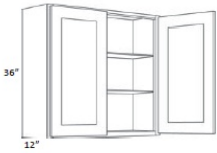

36" High Double Door - Wall Cabinets

Blue Aura Shaker

W2436B	Wall - 24"W x 36"H x 12"D - 2 Butt Doors - 2 Shelves	$288.92
W2736B	Wall - 27"W x 36"H x 12"D - 2 Butt Doors - 2 Shelves	$327.29
W3036B	Wall - 30"W x 36"H x 12"D - 2 Butt Doors - 2 Shelves	$353.25
W3336B	Wall - 33"W x 36"H x 12"D - 2 Butt Doors - 2 Shelves	$375.82
W3636B	Wall - 36"W x 36"H x 12"D - 2 Butt Doors - 2 Shelves	$392.75