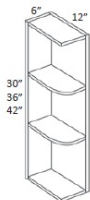

Wall End Shelf - Wall Cabinets

Catalina Glaze

WES530	Wall End Shelf - 5"W x 11-1/4"D x 30"H x 1/2"T - Top/Bottom pane	\$109.90
WES536	Wall End Shelf - 5"W x 11-1/4"D x 36"H x 1/2"T - Top/Bottom pan	\$131.89
WES542	Wall End Shelf - 5"W x 11-1/4"D x 42"H x 1/2"T - Top/Bottom pane	\$155.09