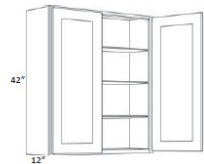

42" High Double Door - Wall Cabinets

Catalina Glaze

W2442B	Wall - 24"W x 12"D x 42"H - 2 Doors - 3 Shelves	$271.10
W2742B	Wall - 27"W x 12"D x 42"H - 2 Doors - 3 Shelves	$316.29
W3042B	Wall - 30"W x 12"D x 42"H - 2 Doors - 3 Shelves	$351.70
W3342B	Wall - 33"W x 12"D x 42"H - 2 Doors - 3 Shelves	$370.02
W3642B	Wall - 36"W x 12"D x 42"H - 2 Doors - 3 Shelves	$394.45