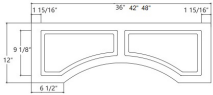

Big Valance - Moldings

Charlotte Spice

VAL3612	Big Valance - 36"W x 12"H	$136.54
VAL4212	Big Valance - 42"W x 12"H	$147.92
VAL4812	Big Valance - 48"W x 12"H	$204.81