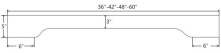

**OGEE Molding - Moldings**

**Charlotte Spice**

OGM8	Stacked Molding - 96"W x 3/4"H x 2"D (Thi	\$81.23
------	---	---------

**Valance - Moldings**

**Charlotte Spice**

V36	Valance - 36"W x 5"H	\$39.51
V42	Valance - 42"W x 5"H	\$46.68
V48	Valance - 48"W x 5"H	\$53.92
V60	Valance - 60"W x 5"H	\$69.64