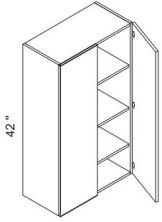

42" High Double Door - Wall Cabinets

Della Matte White

W2442	Wall - 24"W x 42"H x 12"D - 2 Doors - 3 Shelves	$322.54
W2742	Wall - 27"W x 42"H x 12"D - 2 Doors - 3 Shelves	$352.66
W3042	Wall - 30"W x 42"H x 12"D - 2 Doors - 3 Shelves	$382.78
W3342	Wall - 33"W x 42"H x 12"D - 2 Doors - 3 Shelves	$412.85
W3642	Wall - 36"W x 42"H x 12"D - 2 Doors - 3 Shelves	$442.97