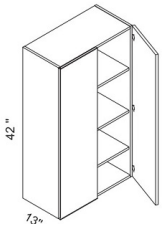

42" High Double Door - Wall Cabinets

Della White Gloss

W2442	Wall - 24"W x 42"H x 12"D - 2 Doors - 3 Shelves	$370.83
W2742	Wall - 27"W x 42"H x 12"D - 2 Doors - 3 Shelves	$398.92
W3042	Wall - 30"W x 42"H x 12"D - 2 Doors - 3 Shelves	$427.02
W3342	Wall - 33"W x 42"H x 12"D - 2 Doors - 3 Shelves	$455.92
W3642	Wall - 36"W x 42"H x 12"D - 2 Doors - 3 Shelves	$484.01