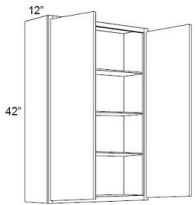

42" High Double Door - Wall Cabinets

Dover Steel

W2442	Wall - 24"W x 42"H x 12"D - 2 Doors - 3 Shelves	$537.31
W2742	Wall - 27"W x 42"H x 12"D - 2 Doors - 3 Shelves	$587.95
W3042	Wall - 30"W x 42"H x 12"D - 2 Doors - 3 Shelves	$598.27
W3342	Wall - 33"W x 42"H x 12"D - 2 Doors - 3 Shelves	$659.22
W3642	Wall - 36"W x 42"H x 12"D - 2 Doors - 3 Shelves	$709.86
W3942	Wall - 39"W x 42"H x 12"D - 2 Doors - 3 Shelves (1-1/2" center stil	$828.01