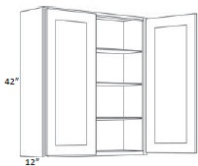

42" High Double Door - Wall Cabinets

Honey Oak

W2442	Wall - 24"W x 42"H x 12"D - 2 Doors - 3 Shelves	$294.52
W2742	Wall - 27"W x 42"H x 12"D - 2 Doors - 3 Shelves	$324.72
W3042	Wall - 30"W x 42"H x 12"D - 2 Doors - 3 Shelves	$336.60
W3342	Wall - 33"W x 42"H x 12"D - 2 Doors - 3 Shelves	$360.85
W3642	Wall - 36"W x 42"H x 12"D - 2 Doors - 3 Shelves	$382.14
W4242	Wall - 42"W x 42"H x 12"D - 2 Doors - 3 Shelves	$444.51