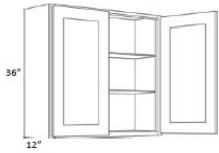

36" High Double Door - Wall Cabinets

London Grey

W2436	Wall - 24"W x 36"H x 12"D - 2 Doors - 3 Shelves	$522.31
W2736	Wall - 27"W x 36"H x 12"D - 2 Doors - 3 Shelves	$542.94
W3036	Wall - 30"W x 36"H x 12"D - 2 Doors - 3 Shelves	$554.19
W3336	Wall - 33"W x 36"H x 12"D - 2 Doors - 3 Shelves	$597.33
W3636	Wall - 36"W x 36"H x 12"D - 2 Doors - 3 Shelves	$634.84
W3936	Wall - 39"W x 36"H x 12"D - 2 Doors - 3 Shelves (1-1/2" Center Stil	$696.73