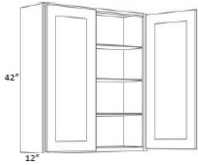

42" High Double Door - Wall Cabinets

London Grey

W2442	Wall - 24"W x 42"H x 12"D - 2 Doors - 3 Shelves	$575.76
W2742	Wall - 27"W x 42"H x 12"D - 2 Doors - 3 Shelves	$629.21
W3042	Wall - 30"W x 42"H x 12"D - 2 Doors - 3 Shelves	$640.46
W3342	Wall - 33"W x 42"H x 12"D - 2 Doors - 3 Shelves	$705.17
W3642	Wall - 36"W x 42"H x 12"D - 2 Doors - 3 Shelves	$759.55
W3942	Wall - 39"W x 42"H x 12"D - 2 Doors - 3 Shelves (1-1/2" Center Stil	$886.15

W1215	Wall - 12"W x 15"H x 12"D - 1 Door	$225.05
W1515	Wall - 15"W x 15"H x 12"D - 1 Door	$234.43
W1815	Wall - 18"W x 15"H x 12"D - 1 Door	$271.94
W2115	Wall - 21"W x 15"H x 12"D - 1 Door	$267.25
W2415	Wall - 24"W x 15"H x 12"D - 2 Doors	$272.87
W2715	Wall - 27"W x 15"H x 12"D - 2 Doors	$309.45
W3012	Wall - 30"W x 12"H x 12"D - 2 Doors	$282.25
W3015	Wall - 30"W x 15"H x 12"D - 2 Doors	$292.57
W3312	Wall - 33"W x 12"H x 12"D - 2 Doors	$292.57
W3315	Wall - 33"W x 15"H x 12"D - 2 Doors	$303.82
W3612	Wall - 36"W x 12"H x 12"D - 2 Doors	$303.82
W3615	Wall - 36"W x 15"H x 12"D - 2 Doors	$314.13
W2418	Wall - 24"W x 18"H x 12"D - 2 Doors	$302.88
W3018	Wall - 30"W x 18"H x 12"D - 2 Doors	$303.82
W3021	Wall - 30"W x 21"H x 12"D - 2 Doors - 1 Shelf	$351.64
W3318	Wall - 33"W x 18"H x 12"D - 2 Doors	$314.13
W3618	Wall - 36"W x 18"H x 12"D - 2 Doors	$325.39

W2424	Wall - 24"W x 24"H x 12"D - 2 Doors	$328.20
W3024	Wall - 30"W x 24"H x 12"D - 2 Doors	$379.77
W3027	Wall - 30"W x 27"H x 12"D - 2 Doors	$450.10
W3324	Wall - 33"W x 24"H x 12"D - 2 Doors	$409.78
W3624	Wall - 36"W x 24"H x 12"D - 2 Doors	$433.23