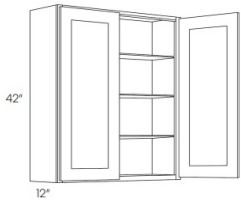

42" High Double Door - Wall Cabinets

Manor White

W2442	Wall - 24"W x 42"H x 12"D - 2 Doors - 3 Shelves	$307.89
W2742	Wall - 27"W x 42"H x 12"D - 2 Doors - 3 Shelves	$339.07
W3042	Wall - 30"W x 42"H x 12"D - 2 Doors - 3 Shelves	$351.45
W3342	Wall - 33"W x 42"H x 12"D - 2 Doors - 3 Shelves	$377.68
W3642	Wall - 36"W x 42"H x 12"D - 2 Doors - 3 Shelves	$400.95
W4242	Wall - 42"W x 42"H x 12"D - 2 Doors - 3 Shelves	$465.30