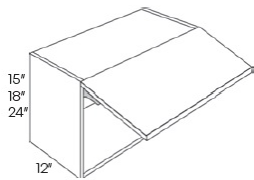

Horizontal Wall Cabinets - Wall Cabinets

Modesta Dark Grey

3015-HD	Wall Horizontal - 30"W x 15"H x 12"D	$400.79
3018-HD	Wall Horizontal - 30"W x 18"H x 12"D	$403.51
3024-HD	Wall Horizontal - 30"W x 24"H x 12"D - 1 Shelf	$463.97
3615-HD	Wall Horizontal - 36"W x 15"H x 12"D	$499.30
3618-HD	Wall Horizontal - 36"W x 18"H x 12"D	$506.09