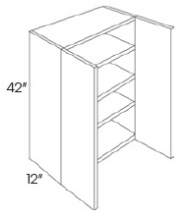

42" High Double Door - Wall Cabinets

Modesta Dark Grey

W2442	Wall - 24"W x 42"H x 12"D - 2 Doors - 3 Shelves	$446.99
W2742	Wall - 27"W x 42"H x 12"D - 2 Doors - 3 Shelves	$491.14
W3042	Wall - 30"W x 42"H x 12"D - 2 Doors - 3 Shelves	$509.49
W3342	Wall - 33"W x 42"H x 12"D - 2 Doors - 3 Shelves	$548.21
W3642	Wall - 36"W x 42"H x 12"D - 2 Doors - 3 Shelves	$580.13