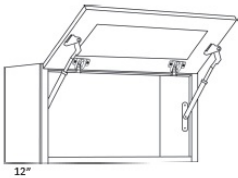

## Horizontal Wall - Wall Cabinets

Napa Dove

3012-HD	Wall Horizontal - 30"W x 12"H x 12"D	\$331.36
3015-HD	Wall Horizontal - 30"W x 15"H x 12"D	\$340.12
3018-HD	Wall Horizontal - 30"W x 18"H x 12"D	\$343.63
3024-HD	Wall Horizontal - 30"W x 24"H x 12"D (1 shelf)	\$427.79
3612-HD	Wall Horizontal - 36"W x 12"H x 12"D	\$364.67
3615-HD	Wall Horizontal - 36"W x 15"H x 12"D	\$389.22
3618-HD	Wall Horizontal - 36"W x 18"H x 12"D	\$397.40
3624-HD	Wall Horizontal - 36"W x 24"H x 12"D (1 shelf)	\$471.62