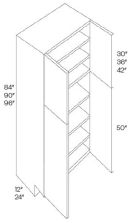

Pantry Cabinet Single Door - Tall Cabinets

Seattle Gray

UC1524x84	Wall Pantry - 15"W x 84"H x 24"D - 2 Doors (Upper:30"H , Bottom:49-	\$1037.02
UC1524x90	Wall Pantry - 15"W x 90"H x 24"D - 2 Doors (Upper:36"H , Bottom:49-	\$1213.74
UC1524x96	Wall Pantry - 15"W x 96"H x 24"D - 2 Doors (Upper:42"H , Bottom:49-	\$1348.38
UC1824x84	Wall Pantry - 18"W x 84"H x 24"D - 2 Doors (Upper:30"H , Bottom:49-	\$1080.09
UC1824x90	Wall Pantry - 18"W x 90"H x 24"D - 2 Doors (Upper:36"H , Bottom:49-	\$1264.23
UC1824x96	Wall Pantry - 18"W x 96"H x 24"D - 2 Doors (Upper:42"H , Bottom:49-	\$1404.81

Pantry Cabinet Double Door - Tall Cabinets

Seattle Gray

UC2412x84	Wall Pantry - 24"W x 84"H x 12"D - 4 Doors (Upper:30"H , Bottom:49-	\$1205.32
UC2412x90	Wall Pantry - 24"W x 90"H x 12"D - 4 Doors (Upper:36"H , Bottom:49-	\$1315.21
UC2412x96	Wall Pantry - 24"W x 96"H x 12"D - 4 Doors (Upper:42"H , Bottom:49-	\$1357.78
UC2424x84	Wall Pantry - 24"W x 84"H x 24"D - 4 Doors (Upper:30"H , Bottom:49-	\$1243.93
UC2424x90	Wall Pantry - 24"W x 90"H x 24"D - 4 Doors (Upper:36"H , Bottom:49-	\$1413.72
UC2424x96	Wall Pantry - 24"W x 96"H x 24"D - 4 Doors (Upper:42"H , Bottom:49-	\$1571.62
UC3024x84	Wall Pantry - 30"W x 84"H x 24"D - 4 Doors (Upper:30"H , Bottom:49-	\$1431.54
UC3024x90	Wall Pantry - 30"W x 90"H x 24"D - 4 Doors (Upper:36"H , Bottom:49-	\$1626.57
UC3024x96	Wall Pantry - 30"W x 96"H x 24"D - 4 Doors (Upper:42"H , Bottom:49-	\$1807.24