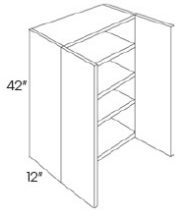

42" High Double Door - Wall Cabinets

Seattle Gray

W2442	Wall - 24"W x 42"H x 12"D - 2 Doors - 3 Shelves	$394.02
W2742	Wall - 27"W x 42"H x 12"D - 2 Doors - 3 Shelves	$432.63
W3042	Wall - 30"W x 42"H x 12"D - 2 Doors - 3 Shelves	$449.46
W3342	Wall - 33"W x 42"H x 12"D - 2 Doors - 3 Shelves	$483.12
W3642	Wall - 36"W x 42"H x 12"D - 2 Doors - 3 Shelves	$511.33