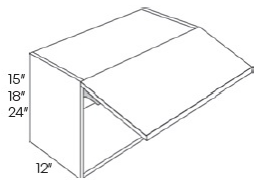

Horizontal Wall Cabinets - Wall Cabinets

Soho White

3015-HD	Wall Horizontal - 30"W x 15"H x 12"D	\$341.85
3018-HD	Wall Horizontal - 30"W x 18"H x 12"D	\$344.17
3024-HD	Wall Horizontal - 30"W x 24"H x 12"D - 1 Shelf	\$395.74
3615-HD	Wall Horizontal - 36"W x 15"H x 12"D	\$425.87
3618-HD	Wall Horizontal - 36"W x 18"H x 12"D	\$431.66