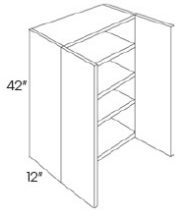

42" High Double Door - Wall Cabinets

Soho White

W2442	Wall - 24"W x 42"H x 12"D - 2 Doors - 3 Shelves	$381.25
W2742	Wall - 27"W x 42"H x 12"D - 2 Doors - 3 Shelves	$418.92
W3042	Wall - 30"W x 42"H x 12"D - 2 Doors - 3 Shelves	$434.56
W3342	Wall - 33"W x 42"H x 12"D - 2 Doors - 3 Shelves	$467.59
W3642	Wall - 36"W x 42"H x 12"D - 2 Doors - 3 Shelves	$494.82