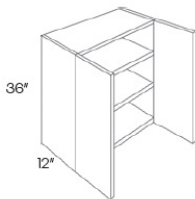

36" High Double Door - Wall Cabinets

Soho White

W2436	Wall - 24"W x 36"H x 12"D - 2 Doors - 2 Shelves	$342.43
W2736	Wall - 27"W x 36"H x 12"D - 2 Doors - 2 Shelves	$378.94
W3036	Wall - 30"W x 36"H x 12"D - 2 Doors - 2 Shelves	$388.79
W3336	Wall - 33"W x 36"H x 12"D - 2 Doors - 2 Shelves	$420.65
W3636	Wall - 36"W x 36"H x 12"D - 2 Doors - 2 Shelves	$446.15