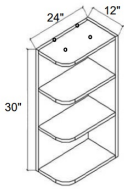

**Base End Shelf - Base Cabinets**

**Ultima Blue Shaker**

|       |   |          |
|-------|---|----------|
| BOE12 | Base End Shelf - 24"W x 30"H x 12"D - 2 A | \$166.84 |
|-------|---|----------|

**Drawer File Base - Base Cabinets**