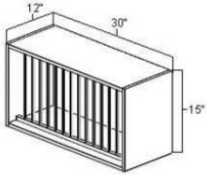

**Stem Glass Holder - Accessories**

**Ultima Blue Shaker**

|       |   |         |
|-------|---|---------|
| SGH30 | Stem Glass Holder - 30"W x 1-1/2"H x 12"D | \$88.17 |
|-------|---|---------|

**Plate Rack - Accessories**

**Ultima Blue Shaker**

|        |  |          |
|--------|--|----------|
| PR3015 | Plate Rack - 30"W x 15"H x 12"D (Can hold 10 plates) | \$249.74 |
|--------|--|----------|

**Base Spice Cabinet - Accessories**