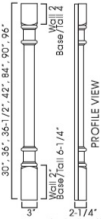

Decor Leg 5 - Panels and Fillers

Vanilla Sky

LEG28(B3x3)	Decor Leg - 3"W x 36-1/2"H x 3"D (Must trim 2" off top or bottom)	\$247.50
-------------	---	----------

Pilasters - Panels and Fillers

Vanilla Sky

POLE28-B3	Pole Pilaster - 3"W x 36-1/2"H x 3"D (Trimmable)	\$224.73
POLE28-T384	Pole Pilaster - 3"W x 84"H x 2-1/4"D (Trimmable)	\$272.25
POLE28-T390	Pole Pilaster - 3"W x 90"H x 2-1/4"D (Trimmable)	\$288.09
POLE28-T396	Pole Pilaster - 3"W x 96"H x 2-1/4"D (Trimmable)	\$304.92
POLE28-W330	Pole Pilaster - 3"W x 30"H x 2-1/4"D (Trimmable)	\$124.74
POLE28-W336	Pole Pilaster - 3"W x 36"H x 2-1/4"D (Trimmable)	\$137.61
POLE28-W342	Pole Pilaster - 3"W x 42"H x 2-1/4"D (Trimmable)	\$158.40