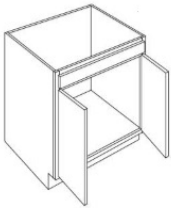

Straight Valance - Moldings

Venice White

VST96	Valance - 96"L x 6"H x 3/4"T	\$1045.56
-------	------------------------------	-----------

Vanity Sink Base - Bathroom Vanities

Venice White

WDE1250	Wall Decorative End- 12"W x 50"H	\$243.80
---------	----------------------------------	----------