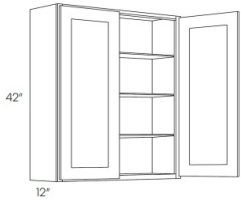

42" High Double Door - Wall Cabinets

White Night

W2442	Wall - 24"W x 42"H x 12"D - 2 Doors - 3 Shelves (Butt Doors)	$423.22
W2742	Wall - 27"W x 42"H x 12"D - 2 Doors - 3 Shelves (Butt Doors)	$464.80
W3042	Wall - 30"W x 42"H x 12"D - 2 Doors - 3 Shelves (Butt Doors)	$481.63
W3342	Wall - 33"W x 42"H x 12"D - 2 Doors - 3 Shelves (Butt Doors)	$518.76
W3642	Wall - 36"W x 42"H x 12"D - 2 Doors - 3 Shelves (Butt Doors)	$548.95
W4242	Wall - 42"W x 42"H x 12"D - 2 Doors - 3 Shelves (Butt Doors)	$638.55

12"-15" High Wall - Wall Cabinets

White Night

CW2415	Wall Diagonal Corner - 24"W x 15"H x 12"D - 1 Door - NO SHELF (Can	$332.14
W1215	Wall - 12"W x 15"H x 12"D - 1 Door - NO SHELF (Can be cut for glass	$153.94
W1515	Wall - 15"W x 15"H x 12"D - 1 Door - NO SHELF (Can be cut for glass	$161.86
W1815	Wall - 18"W x 15"H x 12"D - 1 Door - NO SHELF (Can be cut for glass	$170.28
W2115	Wall - 21"W x 15"H x 12"D - 1 Door - NO SHELF (Can be cut for glass	$178.69
W2415	Wall - 24"W x 15"H x 12"D - 2 Doors - NO SHELF (Can be cut for glas	$226.21
W3012	Wall - 30"W x 12"H x 12"D - 2 Doors - NO SHELF (Can be cut for glas	$224.73
W3015	Wall - 30"W x 15"H x 12"D - 2 Doors - NO SHELF (Can be cut for glas	$233.14
W3312	Wall - 33"W x 12"H x 12"D - 2 Doors - NO SHELF (Can be cut for glas	$237.60
W3315	Wall - 33"W x 15"H x 12"D - 2 Doors - NO SHELF (Can be cut for glas	$246.51
W3612	Wall - 36"W x 12"H x 12"D - 2 Doors - NO SHELF (Can be cut for glas	$258.88
W3615	Wall - 36"W x 15"H x 12"D - 2 Doors - NO SHELF (Can be cut for glas	$283.63