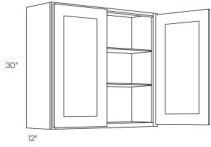

30" High Double Door - Wall Cabinets

White Night

W2430	Wall - 24"W x 30"H x 12"D - 2 Doors - 2 Shelves (Butt Doors)	$317.29
W2730	Wall - 27"W x 30"H x 12"D - 2 Doors - 2 Shelves (Butt Doors)	$350.46
W3030	Wall - 30"W x 30"H x 12"D - 2 Doors - 2 Shelves (Butt Doors)	$358.87
W3330	Wall - 33"W x 30"H x 12"D - 2 Doors - 2 Shelves (Butt Doors)	$391.54
W3630	Wall - 36"W x 30"H x 12"D - 2 Doors - 2 Shelves (Butt Doors)	$415.30
W3930	Wall - 39"W x 30"H x 12"D - 2 Doors - 2 Shelves (Butt Doors)	$448.96
W4230	Wall - 42"W x 30"H x 12"D - 2 Doors - 2 Shelves (Butt Doors)	$483.61
W4830	Wall - 48"W x 30"H x 12"D - 4 Doors - 2 Shelves (Butt Doors)	$544.50