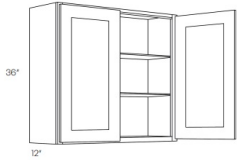

36" High Double Door - Wall Cabinets

White Night

W2436	Wall - 24"W x 36"H x 12"D - 2 Doors - 2 Shelves (Butt Doors)	$379.17
W2736	Wall - 27"W x 36"H x 12"D - 2 Doors - 2 Shelves (Butt Doors)	$419.26
W3036	Wall - 30"W x 36"H x 12"D - 2 Doors - 2 Shelves (Butt Doors)	$437.58
W3336	Wall - 33"W x 36"H x 12"D - 2 Doors - 2 Shelves (Butt Doors)	$467.28
W3636	Wall - 36"W x 36"H x 12"D - 2 Doors - 2 Shelves (Butt Doors)	$494.50
W4236	Wall - 42"W x 36"H x 12"D - 2 Doors - 2 Shelves (Butt Doors)	$580.14