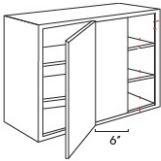

Wall Blind Corner - Wall Cabinets

White Shaker

WBLC30/33-303	Wall Blind Corner - 30"W x 30"H x 12"D - 1 Door - 2 Shelves - Actua	\$415.99
WBLC30/33-303	Wall Blind Corner - 30"W x 36"H x 12"D - 1 Door - 2 Shelves - Actua	\$549.71
WBLC30/33-304	Wall Blind Corner - 30"W x 42"H x 12"D - 1 Door - 3 Shelves - Actua	\$632.10